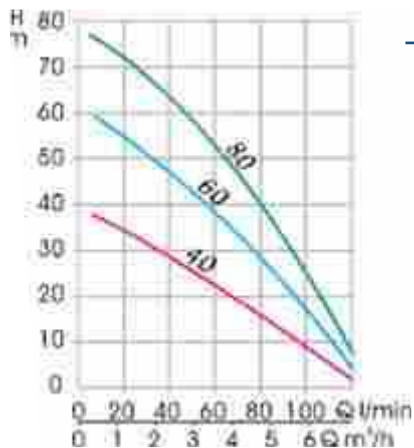

Pablo SpA Pump

- HP-KW - Motor rated output
- Input KW - Unit maximum power input.
- R128 40-60-80 Cable Length 20 mt.PVC

Pablo SpA Multistage Submersible Pump

Singlephase	Threepase	HP	KW	Input		A		Capacitor		Q. Capacity						
				KW						1/min	0	25	50	68	85	97
				230V	400V	230V	230V	uF	V	Head in m						
220V 50 Hz	380V 50 Hz			230V	400V	230V	230V	uF	V		40	32	24	16	9	4
R 128A 40	M168 40	0.8	0.6	1	1	4	1.7	20	450		60	50	40	30	20	10
R 128A 60	M168 60	1.2	0.9	1.4	1.4	6	2.3	25	450		80	68	55	45	30	20
R 128A 80	M168 80	1.6	1.2	1.8	1.8	8	3	35	450							